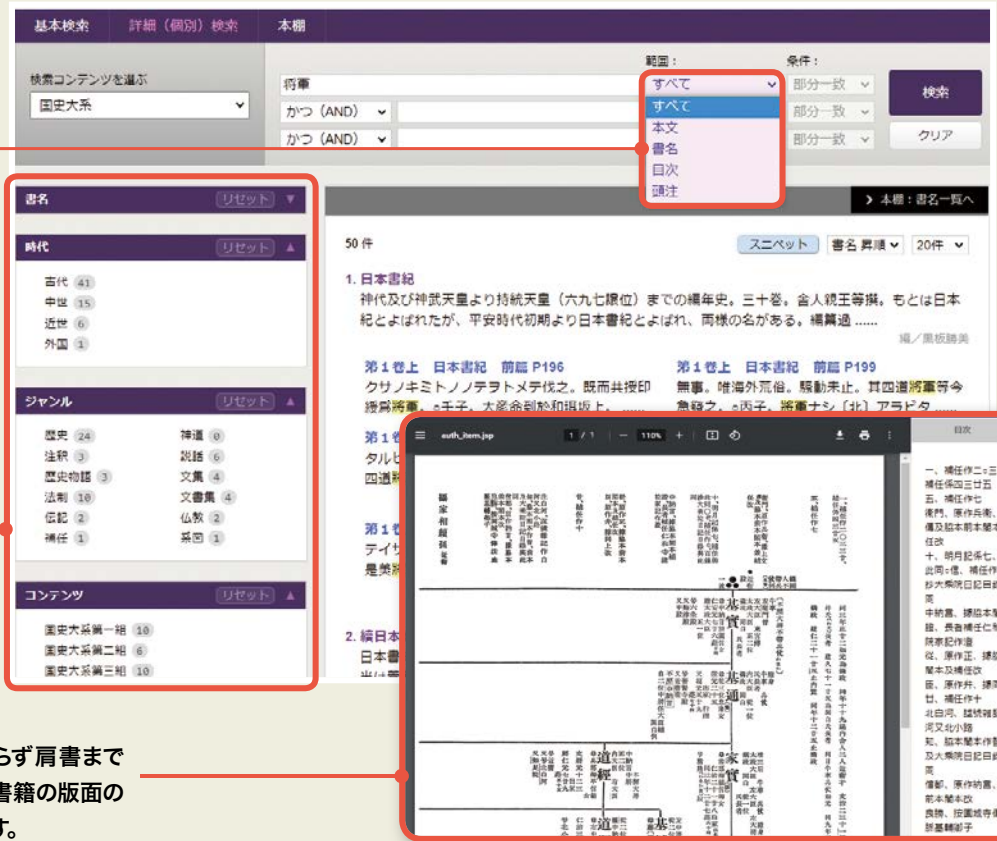

# 国史大系 Web版の特長

① 検索窓では、校正済みテキストの全文検索ができるほか、「本文」「書名」「目次」「頭注」の範囲指定が可能

② 詳細検索では、「書名」「時代」「ジャンル」「コンテンツ」の4つのファセットで絞り込みが可能

③ 「尊卑分脈」の姓氏のみならず肩書まで全文検索可能。系図などは書籍の版面のまま拡大表示で参照できます。

画面はすべて開発中です。予告なく変更される場合があります。