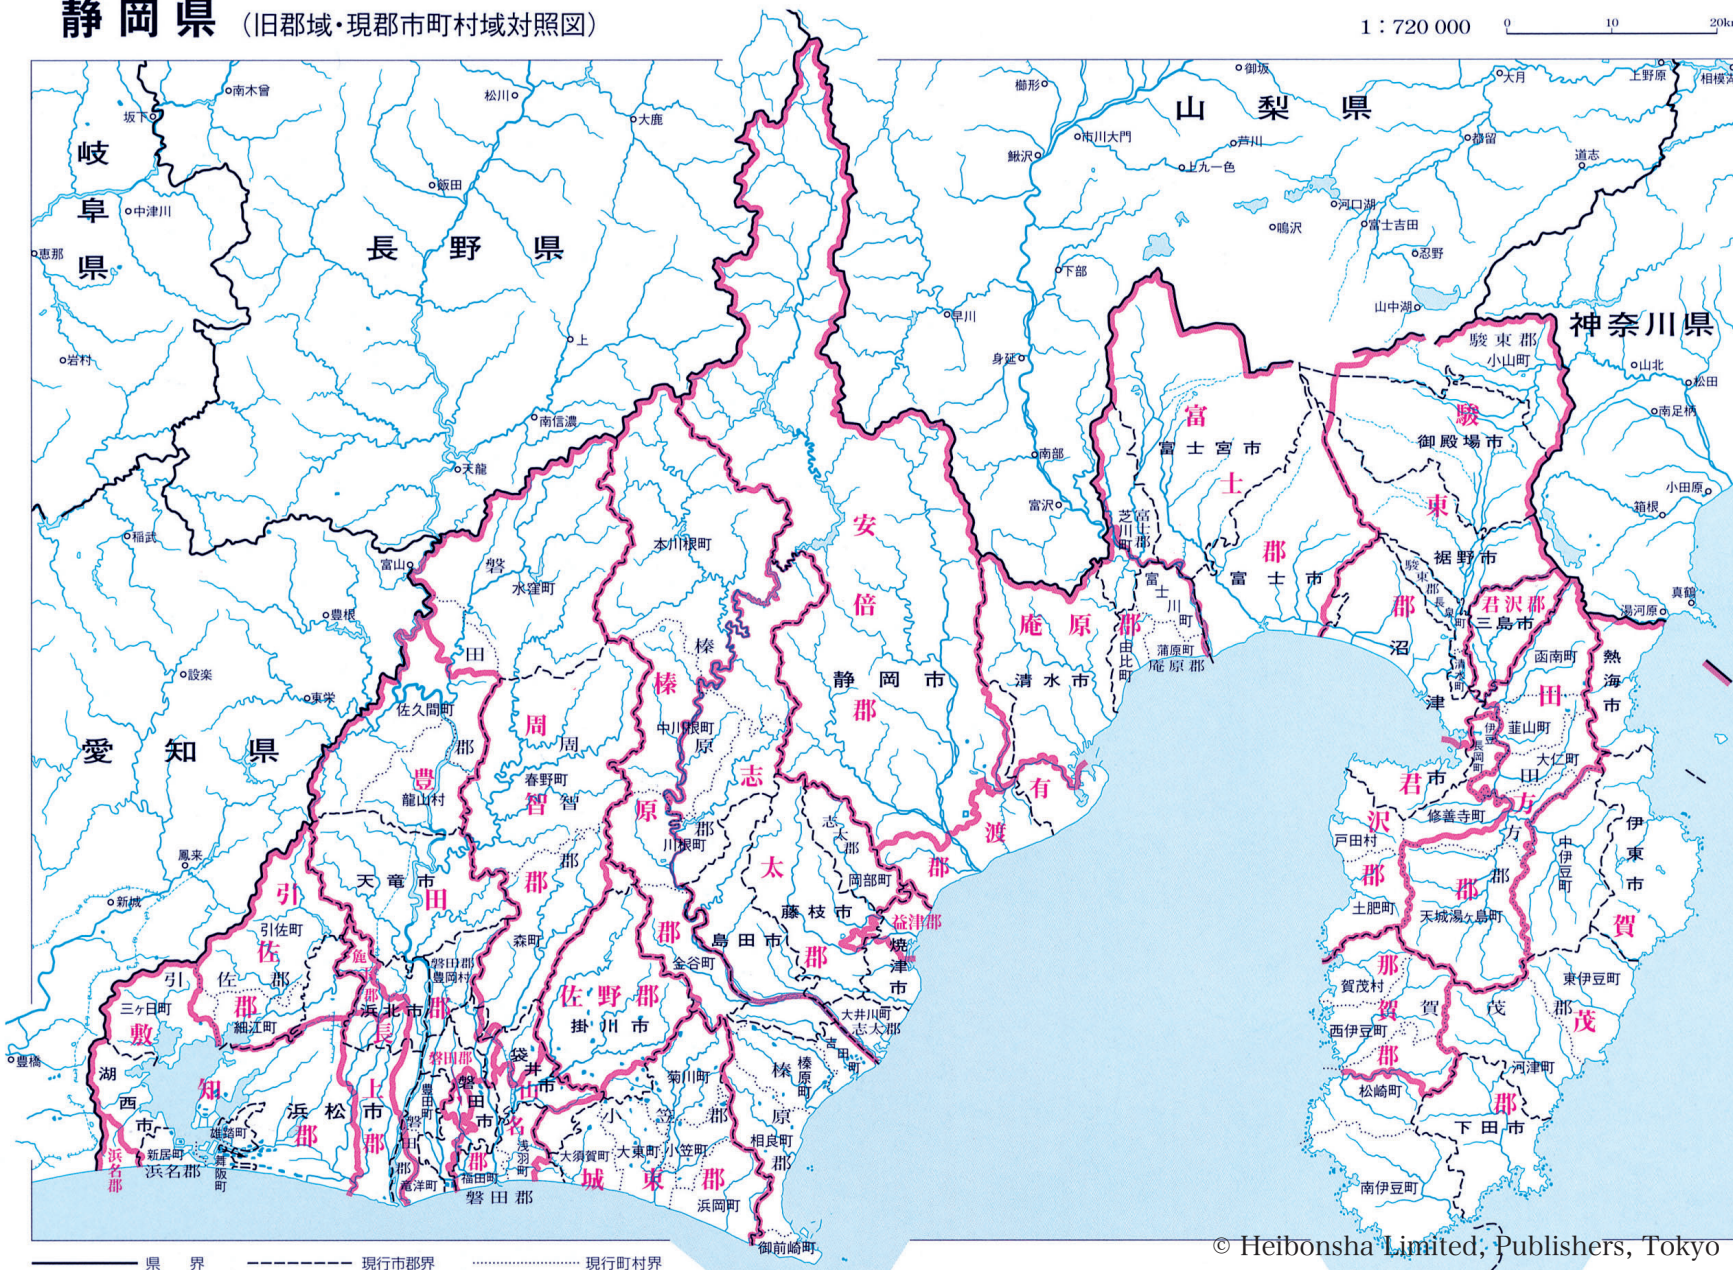

# 静岡県 (旧郡域・現都市町村域対照図)

1 : 720 000 0 10 20km

© Heibonsha Limited; Publishers, Tokyo

—— 県界    - - - - 現行市郡界    ..... 現行町村界  
 ———— 旧郡界

赤郡名は旧域名。旧郡域は参謀本部及び地質調査所20万分の1（明治19～22年）などによる